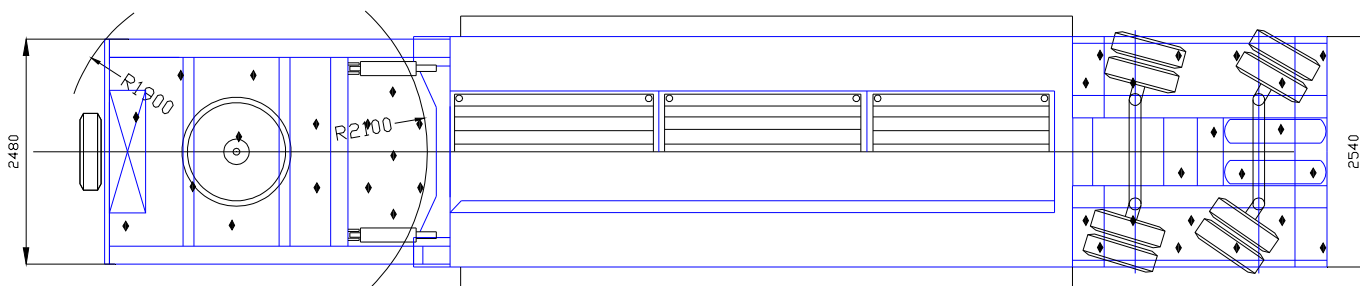

Sattelanhänger/Anhänger

2 - Achs Tiefbett

teleskopierbar von 6,85 - 12,35m
alle Achsen hydraulisch gelenkt
luftgefedert

* : beladen/en charge/loaden
 ** : unbeladen/à vide/unloaden

Faymonville	STBZ-2VA
Eigengewicht:	12,26to
Nutzlast:	25,74to
Gesamtgewicht:	38,00to
Achslasten:	2 x 10,00to

9039/9042

Zusatzausrüstung