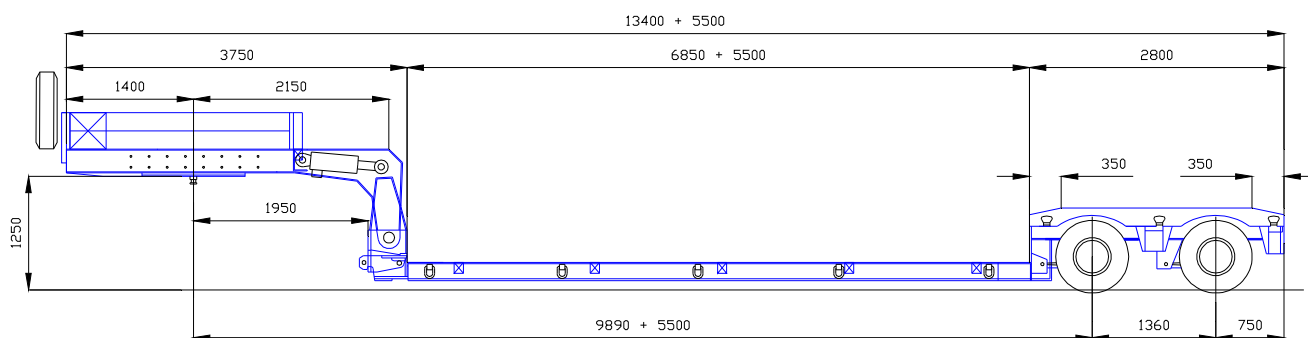

Sattelanhänger/Anhänger

2 - Achs Tiefbett

teleskopierbar von 6,85 - 12,35m
alle Achsen hydraulisch gelenkt
luftgefedert

* : beladen/en charge/loaden
 ** : unbeladen/à vide/unloaden

Faymonville	STBZ-2VA
Eigengewicht:	12,26to
Nutzlast:	25,74to
Gesamtgewicht:	38,00to
Achslasten:	2 x 10,00to

9039/9042

Zusatzausrüstung