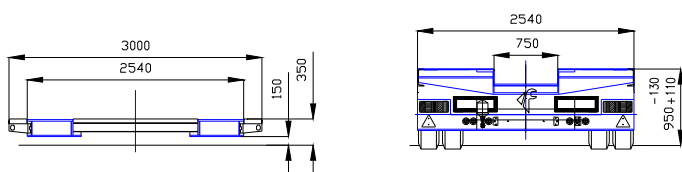

Sattelanhänger/Anhänger

2 - Achs Tiefbett

teleskopierbar von 6,85 - 12,35m
alle Achsen hydraulisch gelenkt
luftgefedert

* : beladen/en charge/loaden
 ** : unbeladen/à vide/unloaden

Faymonville	STBZ-2VA
Eigengewicht:	12,26to
Nutzlast:	25,74to
Gesamtgewicht:	38,00to
Achslasten:	2 x 10,00to